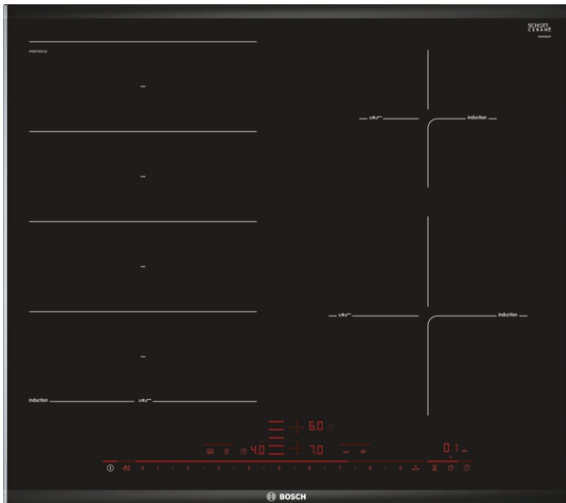

Серие | 8 котлони
PXE675DC1E
Индукционен
Стъклокерамичен плот 60 см

Индукционният готварски плот с BratSensor Plus: за постигане на перфектен резултат благодарение на автоматично регулиране на температурата.

Техническа информация

име/семество на продукта :	Зона за готвене, керамична
Вид монтаж :	Вграден
източник на енергия :	Електрически
брой зони за готвене, използвани едновременно :	4
r-ри на нишата за монтаж (В x Ш x Д) :	51 x 560-560 x 490-500
широчина на продукта (mm) :	606
размери на уреда (mm) :	51 x 606 x 527
размери на опакован уред (В x Ш x Д) (mm) :	126 x 603 x 753
Нето тегло (kg) :	14,0
бруто тегло (kg) :	15,0
индикатор на остатъчната топлина :	Отделен
местоположение на панела за управление :	Предна част на плот
материал на основната повърхност :	стъклокерамика
цвят на повърхността :	алуминий, шлайфан, черен
цвят на рамката :	алуминий, шлайфан
сертификати за одобрение :	AENOR, CE
Дължина на захранващия кабел (cm) :	110
EAN код :	4242002849003
мощност на пети реотан (kW) :	1.4
мощност на седми реотан (kW) :	2.2
мощност на електрическата връзка (W) :	7400
Енергия (A) :	32; 2*16
напрежение :	220-240
честота (Hz) :	60; 50

Мощност и размери

- 4 индукционни готварски зони
- Готварски зони: 1 x Ø 380 ммx240 мм, 3.3 KW (макс.степен на мощност 3.7 KW) индукция или 2 x Ø 190 мм, 2.2 KW (макс.степен на мощност 3.7 KW) индукция; 1 x Ø 145 мм, 1.4 KW (макс.степен на мощност 2.2 KW) индукция; 1 x Ø 210 мм, 2.2 KW (макс.степен на мощност 3.7 KW) индукция